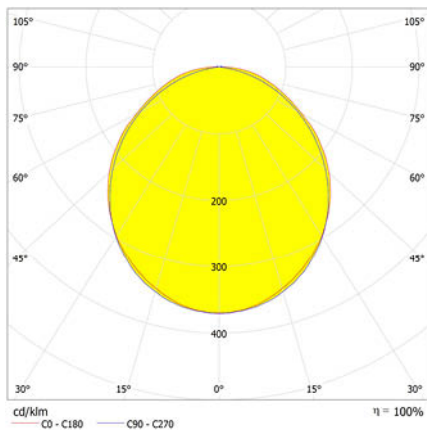

## Ficha técnica

Alumbrado de Emergencia  
Ref. DL-150M-2

**UNE 60598-2-22**  
**230V 50/60HZ**

Alumbrado de Emergencia: DUNNA. Referencia: DL-150M-2, fabricado por Normalux. Lúmenes: 145 lm. Autonomía (h): 1 h. Modo de funcionamiento: Permanente. Tipo de instalación: Superficie. Fuente de Luz: Led. Batería de: Ni-Cd 3,6V/600mAh. IP: 44. IK: 07. Versión: Estándar. Acabado: Aluminio. Carcasa de: PC+ABS Autoextinguible. Voltaje: 230V 50/60Hz. Dimensiones (mm): 322 x 120 x 45 mm. Manufacturado según la normativa UNE 60598-2-22.

|                          |                   |
|--------------------------|-------------------|
| Lúmenes                  | 145 lm            |
| Temperatura de color (K) | 5700              |
| Fuente de Luz            | Led               |
| Autonomía (h)            | 1h                |
| Batería                  | Ni-Cd 3,6V/600mAh |
| Potencia (W)             | 1,8W              |
| Modo de funcionamiento   | Permanente        |
| Clase                    | II                |
| IP                       | 44                |
| IK                       | 07                |

### Datos fotométricos:

### Dimensiones (mm):