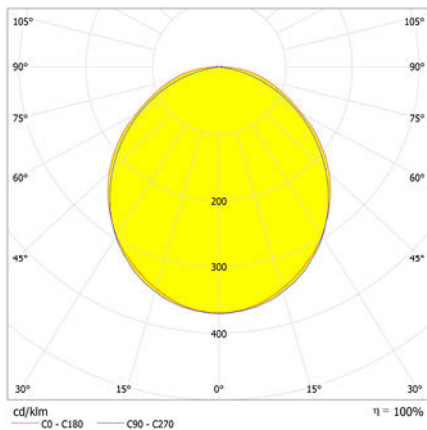

DUNNA

Ficha técnica

Alumbrado de Emergencia

Ref. DA-200L-1

UNE 60598-2-22
230V 50/60HZ

Alumbrado de Emergencia: DUNNA. Referencia: DA-200L-1, fabricado por Normalux. Lúmenes: 195 lm. Autonomía (h): 1 h. Modo de funcionamiento: No permanente. Tipo de instalación: Superficie. Fuente de Luz: Led. Batería de: Ni-Cd 3,6V/750mAh. IP: 44. IK: 07. Versión: Autotest. Acabado: Antracita. Carcasa de: PC+ABS Autoextinguible. Voltaje: 230V 50/60Hz. Dimensiones (mm): 322 x 120 x 45 mm. Manufacturado según la normativa UNE 60598-2-22.

Lúmenes	195 lm
Temperatura de color (K)	5700
Fuente de Luz	Led
Autonomía (h)	1h
Batería	Ni-Cd 3,6V/750mAh
Potencia (W)	1W
Modo de funcionamiento	No permanente
Clase	II
IP	44
IK	07

Datos fotométricos:

Dimensiones (mm):