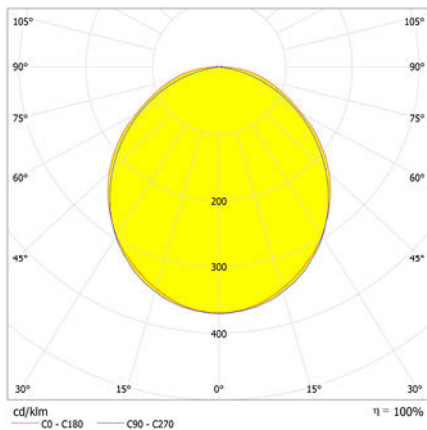

DUNNA

Ficha técnica

Alumbrado de Emergencia

Ref. D-30L

UNE 60598-2-22
230V 50HZ

Alumbrado de Emergencia: DUNNA. Referencia: D-30L, fabricado por Normalux. Lúmenes: 45 lm. Autonomía (h): 1 h. Modo de funcionamiento: No permanente. Tipo de instalación: Superficie. Fuente de Luz: Led. Batería de: Ni-Cd 3,6V/300mAh. IP: 44. IK: 07. Versión: Estándar. Acabado: Blanco. Carcasa de: PC+ABS Autoextinguible. Voltaje: 230V 50Hz. Dimensiones (mm): 322 x 120 x 45 mm. Manufacturado según la normativa UNE 60598-2-22.

Lúmenes	45 lm
Temperatura de color (K)	5700
Fuente de Luz	Led
Autonomía (h)	1h
Batería	Ni-Cd 3,6V/300mAh
Potencia (W)	0,4W
Modo de funcionamiento	No permanente
Clase	II
IP	44
IK	07

Datos fotométricos:

Dimensiones (mm):