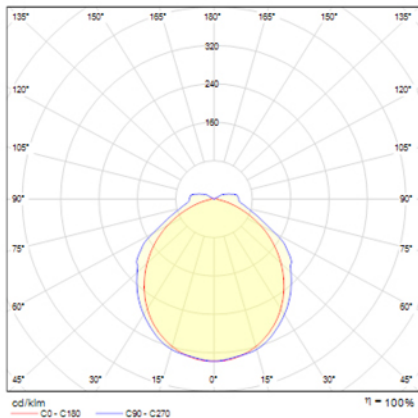

HERMETIC

Alumbrado de Emergencia
Ref. DEL-400

UNE 60598-2-22
230V 50/60HZ

Alumbrado de Emergencia: HERMETIC. Referencia: DEL-400, fabricado por Normalux. Lúmenes: 395 lm. Autonomía (h): 1 h. Modo de funcionamiento: Permanente. Tipo de instalación: Superficie. Fuente de Luz: Led. Batería de: Ni-Cd 7,2V/0,75Ah. IP: 65. IK: 10. Versión: Estándar. Acabado: Blanco. Carcasa de: Policarbonato. Voltaje: 230V 50/60Hz. Dimensiones (mm): 361 x 131 x 69 mm. Manufacturado según la normativa UNE 60598-2-22.

Lúmenes	395 lm
Temperatura de color (K)	5700
Fuente de Luz	Led
Autonomía (h)	1h
Batería	Ni-Cd 7,2V/0,75Ah
Potencia (W)	4,95W
Modo de funcionamiento	Permanente
Clase	II
IP	65
IK	10

Datos fotométricos:

Dimensiones (mm):