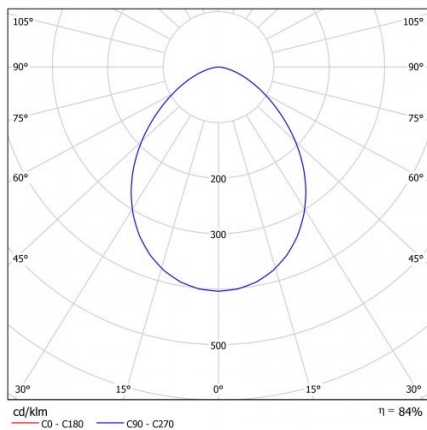

DOPPLO

Alumbrado de Emergencia
Ref. D0ID2-1900L

UNE 60598-2-22
230V 50/60HZ

Alumbrado de Emergencia: DOPPLO. Referencia: D0ID2-1900L, fabricado por Normalux. Lúmenes: 1850 lm. Autonomía (h): 2 h. Modo de funcionamiento: No permanente. Tipo de instalación: Superficie. Fuente de Luz: Led. Batería de: Pb 12V/7Ah. IP: 65. IK: 07. Versión: DALI. Acabado: Gris. Carcasa de: Policarbonato. Voltaje: 230V 50/60Hz. Dimensiones (mm): 370 x 243 x 191 mm. Manufacturado según la normativa UNE 60598-2-22.

Lúmenes	1850 lm
Temperatura de color (K)	4000
Fuente de Luz	Led
Autonomía (h)	2h
Batería	Pb 12V/7Ah
Potencia (W)	0,5W
Modo de funcionamiento	No permanente
Clase	II
IP	65
IK	07

Datos fotométricos:

Dimensiones (mm):